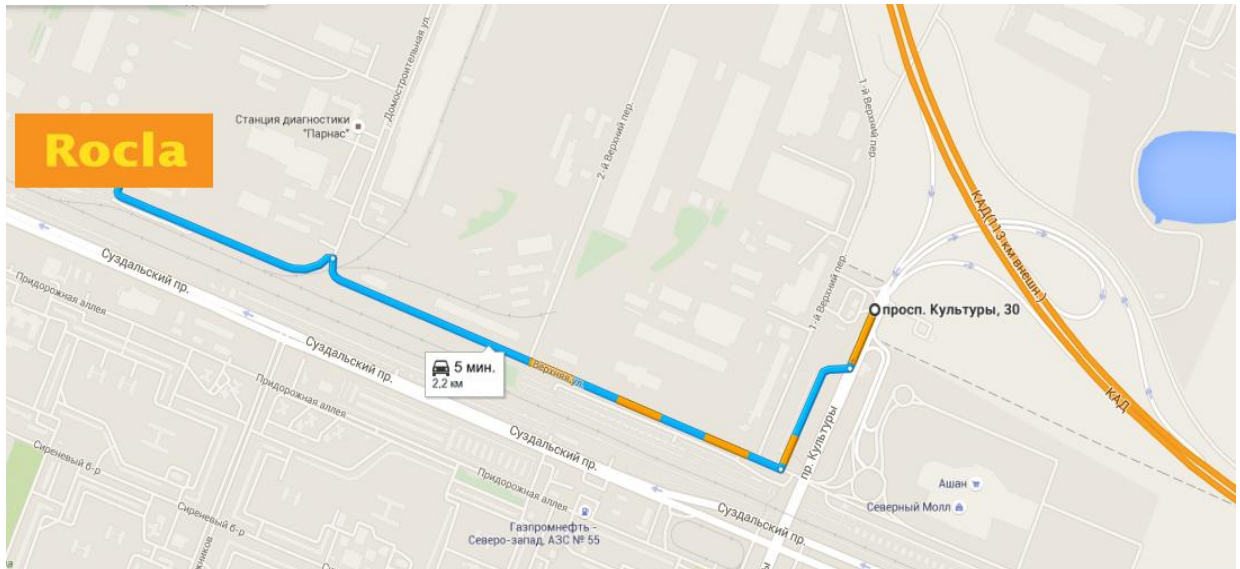

МАРШРУТ: СЪЕЗД С КАД (ПР. КУЛЬТУРЫ)

1. Двигаясь по пр. Культуры поверните направо за постом ДПС

2. Поверните направо на ул.Верхняя 400м.

3. Двигайтесь по ул. Верхняя до перекрестка с ул. Домостроительная. – 1.1км

4. Сразу за ЖД переездом поверните налево.

5. Двигайтесь вдоль теплотрассы до ул. Верхняя д.8, поверните направо.

6. Конец маршрута:
ул. Верхняя д. 8
ООО «Рокла РУС»