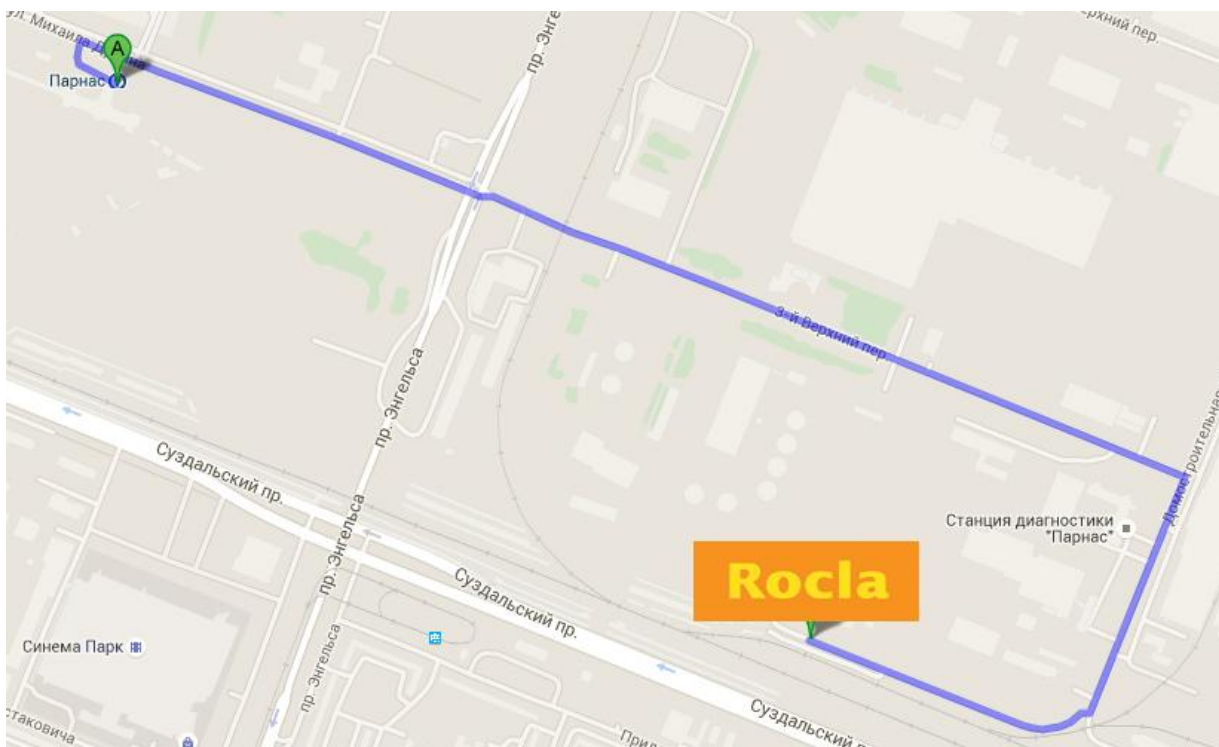

## МАРШРУТ: МЕТРО «ПАРНАС»

1. Двигайтесь по ул. Михаила Дудина 650 м

2. Продолжайте движение по пер.3й Верхний 1,2 км

**3.** Поверните направо на ул. Домостроительная

**4.** Через 100 м. перед ЖД переездом поверните направо.

**5.** Двигайтесь вдоль теплотрассы до ул. Верхняя д.8,

**6.** Поверните направо.  
Конец маршрута:  
ООО «Рокла РУС»