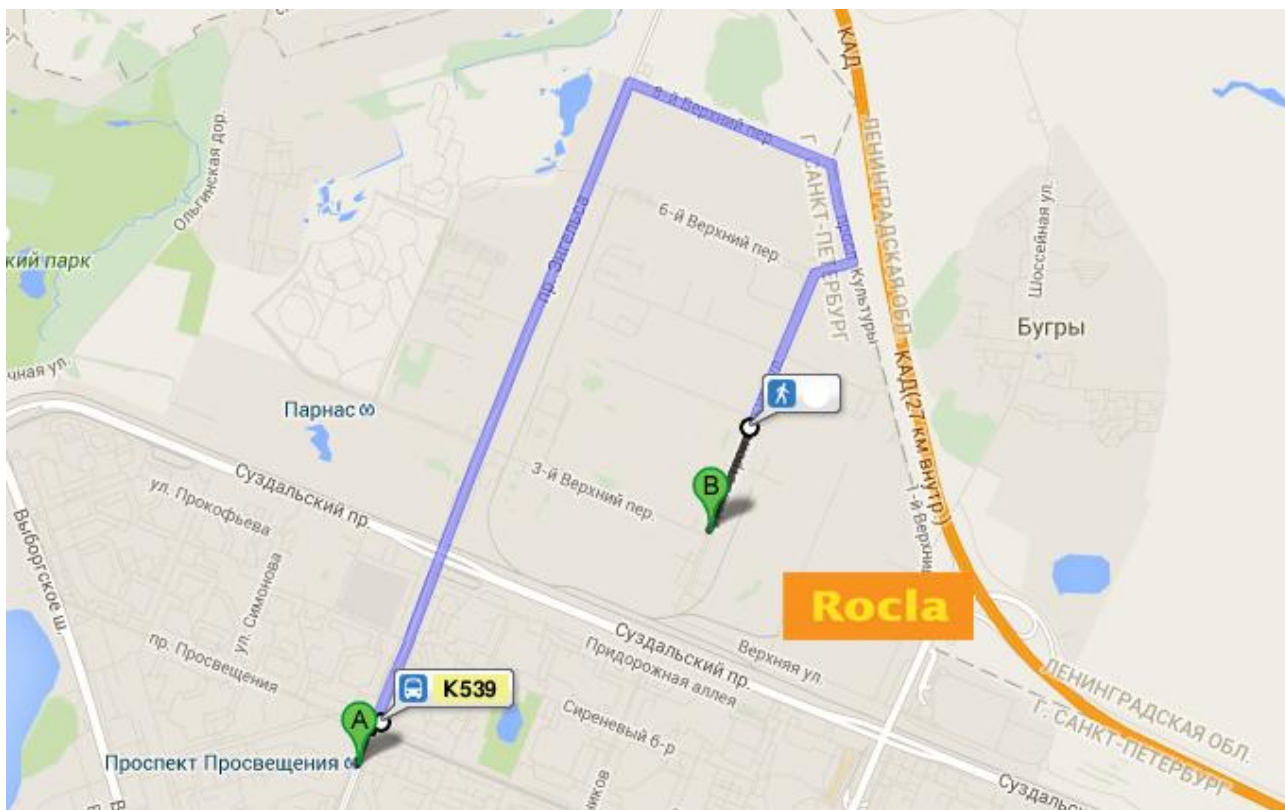

МАРШРУТ: МЕТРО «ПР.ПРОСВЕЩЕНИЯ»»

1. Пройдите до остановки
🚌 K539 (Маршрутное
такси в направлении:
Ул. Есенина)
Пр. Энгельса 141

2. Остановка ул.
Домостроительная д. 2.
Ориентир БЦ «Парнас»
За зданием ИТС поверните
направо.

3. Двигайтесь вдоль
теплотрассы до
ул. Верхняя д.8,

4. Поверните направо.
Конец маршрута:
ООО «Рокла РУС»